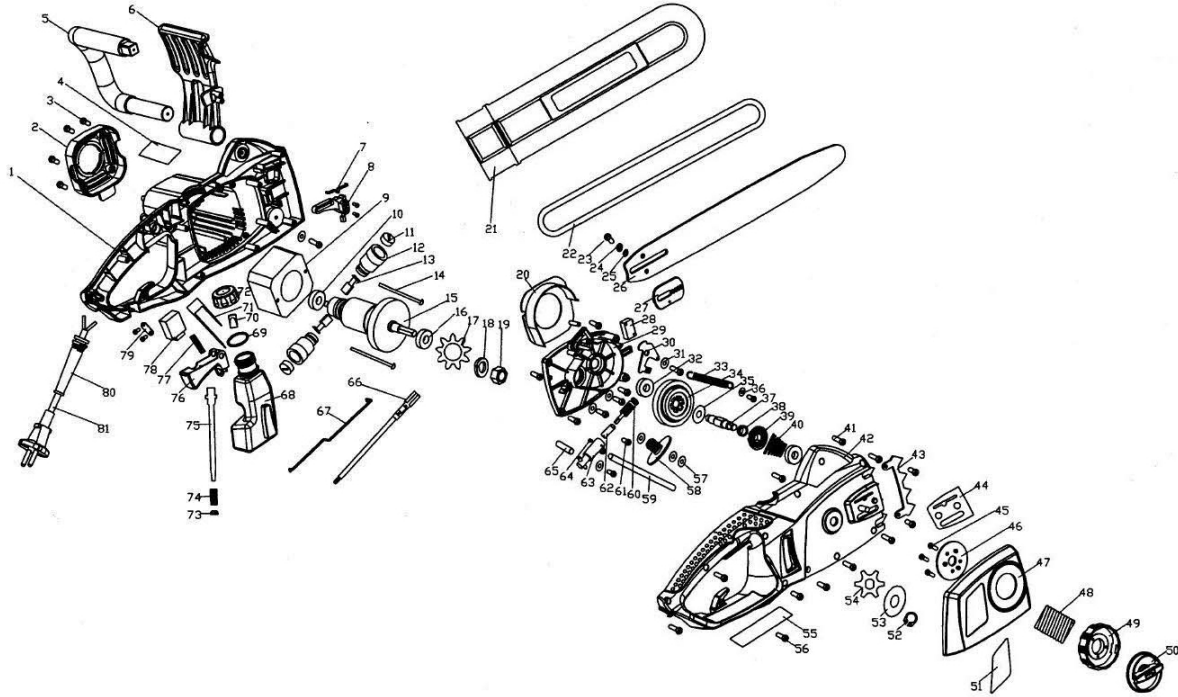

# PNE2000

PNE2000001	ETIQUETA ADHESIVA DE SEGURIDAD PNE2000	PNE2000049	PIÑÓN SINFIN BOMBA ACEITE ENGR. PNE2000
PNE2000002	TORNILLO ST4,2X16 (21) PNE2000	PNE2000050	SILEMBLOCK TAPA CAJA ENGR. PNE2000
PNE2000003	CARTER ASIDERO DERECHO PNE2000	PNE2000051	TAPA CAJA DE ENGRANAJES PNE2000
PNE2000004	VARILLA REGULACION ACEITE ENGR. PNE2000	PNE2000052	CIRCLIP "GRANDE" PNE2000
PNE2000005	CIRLCIP PNE2000	PNE2000053	ARANDELA PNE2000
PNE2000006	TAPON SUELTO DEPOSITO ACEITE PNE2000	PNE2000054	ENGRANAJE PNE2000
PNE2000007	CADENA SOPORTE TAPON DEPOSITO A. PNE2000	PNE2000055	ARANDELA PNE2000
PNE2000007A	TAPON CPL. DEPOSITO ACEITE PNE2000	PNE2000056	ENGRANAJE ACCTO. CADENA PNE2000
PNE2000008	CABLE ELECTRICO CON ENCHUFE PNE2000	PNE2000057	JUNTA PLACA AJUSTE CADENA PNE2000
PNE2000009	TUBO PROTECCION CABLE ELECTRICO PNE2000	PNE2000058	PLACA AJUSTE CADENA PNE2000
PNE2000010	ASA BLANDA UNION ASIDERO PNE2000	PNE2000059	DEPOSITO ACEITE ENGRASE PNE2000
PNE2000011	CHAPA FIJACION CABLE ELECTRICO PNE2000	PNE2000060	FILTRO DEPOSITO BOMBA ACEITE PNE2000
PNE2000012	BOTON CONMUTADOR STOP PNE2000	PNE2000061	MUELLE FILTRO DEPOSITO AC. ENG. PNE2000
PNE2000013	CONDENSADOR DE CORRIENTE PNE2000	PNE2000062	MANGUITO ACEITE DEPOSITO BOMBA PNE2000
PNE2000014	CHAPA FIJACION CABLES ELECTRICOS PNE2000	PNE2000063	SOPORTE DE ESPONJA TUBO ACEITE PNE2000
PNE2000015	CARTER ASIDERO IZQUIERDO PNE2000	PNE2000064	LEVA MANDO GAS PNE2000
PNE2000016	ANILLO DE PLASTICO TOPE COJINETE PNE2000	PNE2000065	POLEA ACCTO. LEVA MANGO GAS PNE2000
PNE2000017	COJINETE 6001Z PNE2000	PNE2000066	LEVA BLOQUEO FRENO PNE2000
PNE2000018	VENTILADOR MOTOR ELECTRICO PNE2000	PNE2000067	LEVA ACCTO. PARO EMERGENCIA PNE2000
PNE2000019	ROTOR MOTOR ELECTRICO PNE2000	PNE2000068	TORNILLO ST4,2X10 PNE2000
PNE2000020	ANILLO PROTECTOR COJINETE PNE2000	PNE2000069	ARANDELA PLANA ZINCADA PNE2000
PNE2000021	COJINETE 608RS PNE2000	PNE2000070	MUELLE BLOQUEO FRENO EMERGENCIA PNE2000
PNE2000022	ETIQUETA FRENO EMERGENCIA PNE2000	PNE2000071	TORNILLO ST4,2X42 PNE2000
PNE2000023	CONDUCTO AIRE VENTILADOR MOTOR PNE2000	PNE2000072	FRENO DE EMERGENCIA MANUAL PNE2000
PNE2000024	TORNILLO ST4,2X60 FIJ. STATOR PNE2000	PNE2000073	ASIDERO FRONTAL FRENO MANUAL PNE2000
PNE2000025	STATOR MOTOR ELECTRICO PNE2000	PNE2000074	SOPORTE VARILLA REG. ACEITE ENG.PNE2000
PNE2000026	CARACA ALOJAMIENTO MOTOR ELEC. PNE2000	PNE2000075	ENGRANAJE II PNE2000
PNE2000027	ESCOBILLAS SUELTAS PNE2000	PNE2000076	COJINETE 694 ENGRANJE II PNE2000
PNE2000028	SOPORTE ALOJAMIENTO ESCOBILLAS PNE2000	PNE2000077	LEVA INTERIOR FRENO PNE2000
PNE2000029	MUELLE APRIETE ESCOBILLAS PNE2000	PNE2000078	EJE ACCIO. LEVA FRENO INTERIOR PNE2000
PNE2000030	ETIQUETA ADHESIVA DESCRIPCION PNE2000	PNE2000079	MUELLE EJE ACC. EJE LEVA FRENO PNE2000
PNE2000031	TAPA TRASERA MOTOR ELECTRICO PNE2000	PNE2000080	TORNILLO FIJACION TENSOR CADENA PNE2000
PNE2000032	COJINETE DE AGUJAS PNE2000	PNE2000081	BARRA GUIA CADENA AP16-57-507P PNE2000
PNE2000033	JUNTA DE PAPEL PNE2000	PNE2000082	REMACHE TENSOR CADENA PNE2000
PNE2000034	CIRLCIP "PEQUEÑO" PNE2000	PNE2000082A	TENSOR CADENA COMPLETO PNE2000
PNE2000035	ARANDELA PNE2000	PNE2000083	TENSOR DE BLOQUEO PNE2000
PNE2000036	PINÓN HELICOIDAL PNE2000	PNE2000084	POLEA TENSOR PNE2000
PNE2000037	COJINETE DE AGUJAS HK1010 PNE2000	PNE2000085	PIÑÓN AJUSTE TENSOR PNE2000
PNE2000038	MUELLE ESPIRAL PNE2000	PNE2000086	ARANDELA PLANA TENSOR PNE2000
PNE2000039	EJE PNE2000	PNE2000087	CADENA 91VG 16" (57 ESLABONES) PNE2000
PNE2000040	CAJA DE ENGRANAJES PNE2000	PNE2000088	FUNDA PROT. BARRA GUIA CADENA PNE2000
PNE2000041	PINCHOS TOPE CORTE PNE2000	PNE2000089	TIRA GUARDAPOLVO PNE2000
PNE2000042	ARANDELA PLANA PNE2000	PNE2000090	MUELLE DE ACERO Ø55XØ2 TAPA CAD. PNE2000
PNE2000043	ARANDELA GROWER PNE2000	PNE2000091	TAPA SUELTA AJUSTE TENSOR CADENA PNE2000
PNE2000044	TUBO INYECCION ACEITE ENGRASE PNE2000	PNE2000091A	TAPA CPL. AJUSTE TENSOR CADENA PNE2000
PNE2000045	BOMBA ACEITE ENGRASE CADENA PNE2000	PNE2000092	ANILLO DE ACERO Ø10XØ11TAPA PNE2000
PNE2000046	JUNTA TORICA 5X1,5 BOMBA ACEITE PNE2000	PNE2000093	ANILLO TENSOR CADENA PNE2000
PNE2000047	MUELLE BOMBA ACEITE PNE2000	PNE2000094	ETIQUETA "KPC" PRINCIPAL PNE2000
PNE2000048	ARANDELA PLANA MUELLE BOMBA ACE. PNE2000	PNE2000095	POMO AJUSTE TAPA TENSOR CADENA PNE2000