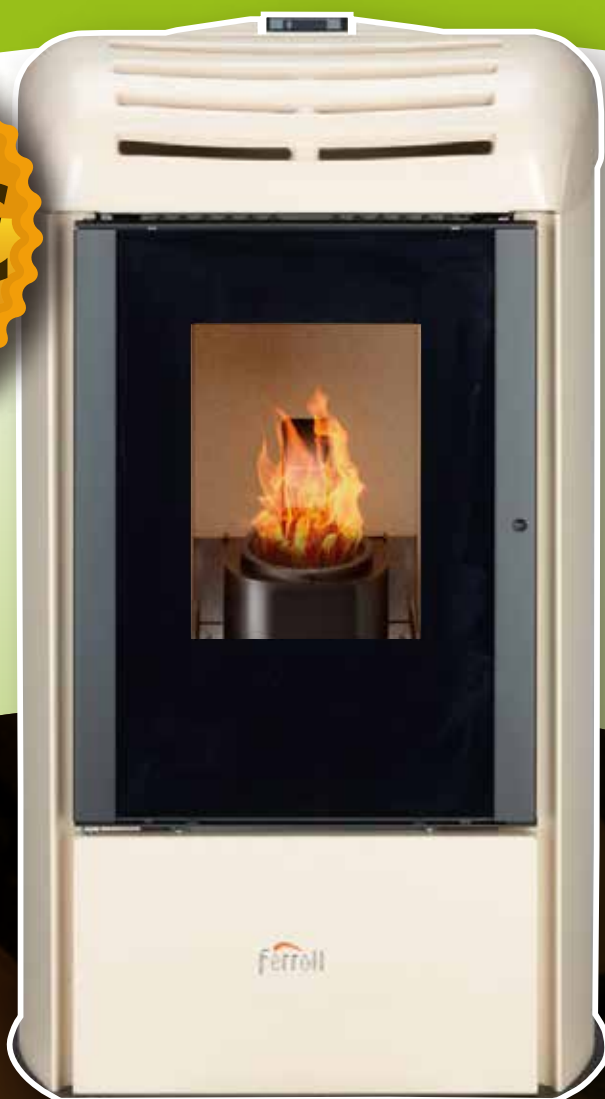

BIOMASA

ferroli

ESTUFA DE PELLET
BETTER CRONO

AHORRA
HASTA
645 €
al año

ESTANCIAS
HASTA
74m²

ferroli

www.ferroli.es