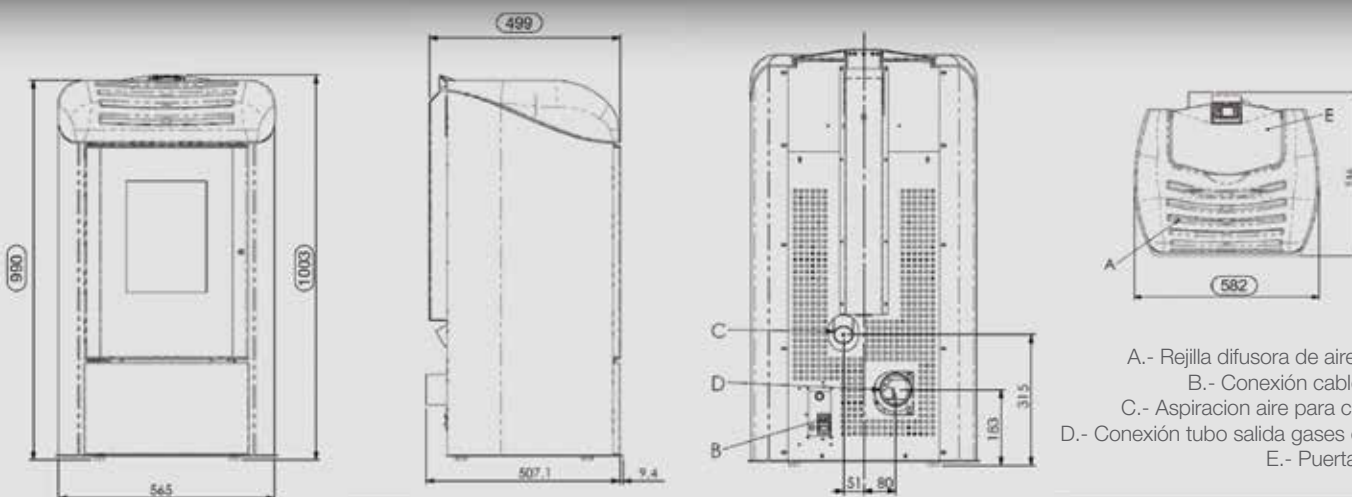

- A.- Rejilla difusora de aire caliente a la estancia
- B.- Conexión cable tension red electrica
- C.- Aspiración aire para combustión (Ø 50 mm)
- D.- Conexión tubo salida gases quemados (Ø 80 mm)
- E.- Puerta contenedor de pellet