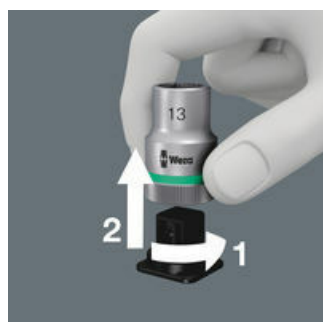

Un posicionamiento seguro y una extracción más fácil

El nuevo mecanismo de giro fácil y suave permite que la herramienta se guarde de manera segura y sin posibilidad de soltarse, y además facilita la extracción de los útiles de la caja.