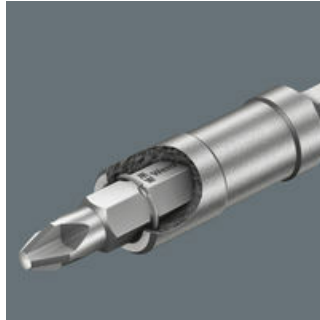

- Porta-puntas universal para puntas de 1/4"
- Con manguito de acero inoxidable, anillo de retención y potente imán permanente
- Con arrastre hexagonal exterior de 1/4" (serie de conexión de Wera 4)
- Un fuerte anillo de retención para un alojamiento óptimo de la herramienta en el porta-puntas
- El potente imán permanente sostiene las puntas de forma super-segura

Porta-puntas universal para la toma de puntas de arrastre hexagonal exterior de 1/4" según la norma DIN ISO 1173-C 6,3. Con manguito de acero inoxidable para una protección anticorrosiva especial. El anillo de retención especialmente fuerte garantiza un alojamiento óptimo de la herramienta en el porta-puntas. El imán permanente especialmente potente sostiene las puntas de forma supersegura. Hexagonal de 1/4", adecuado para máquinas destornilladoras con toma según la norma DIN ISO 1173-F 6,3.

## Porta-Puntas universal con manguito de acero inoxidable

Porta-puntas universal con manguito de acero inoxidable

Porta-Puntas Universal con fuerte anillo de retención

Con anillo de retención y un potente imán permanente para un posicionamiento de la punta especialmente seguro dentro del porta-puntas.

Con anillo de retención (S = extra fuerte) y un potente imán permanente para un posicionamiento de la punta especialmente seguro dentro del porta-puntas.